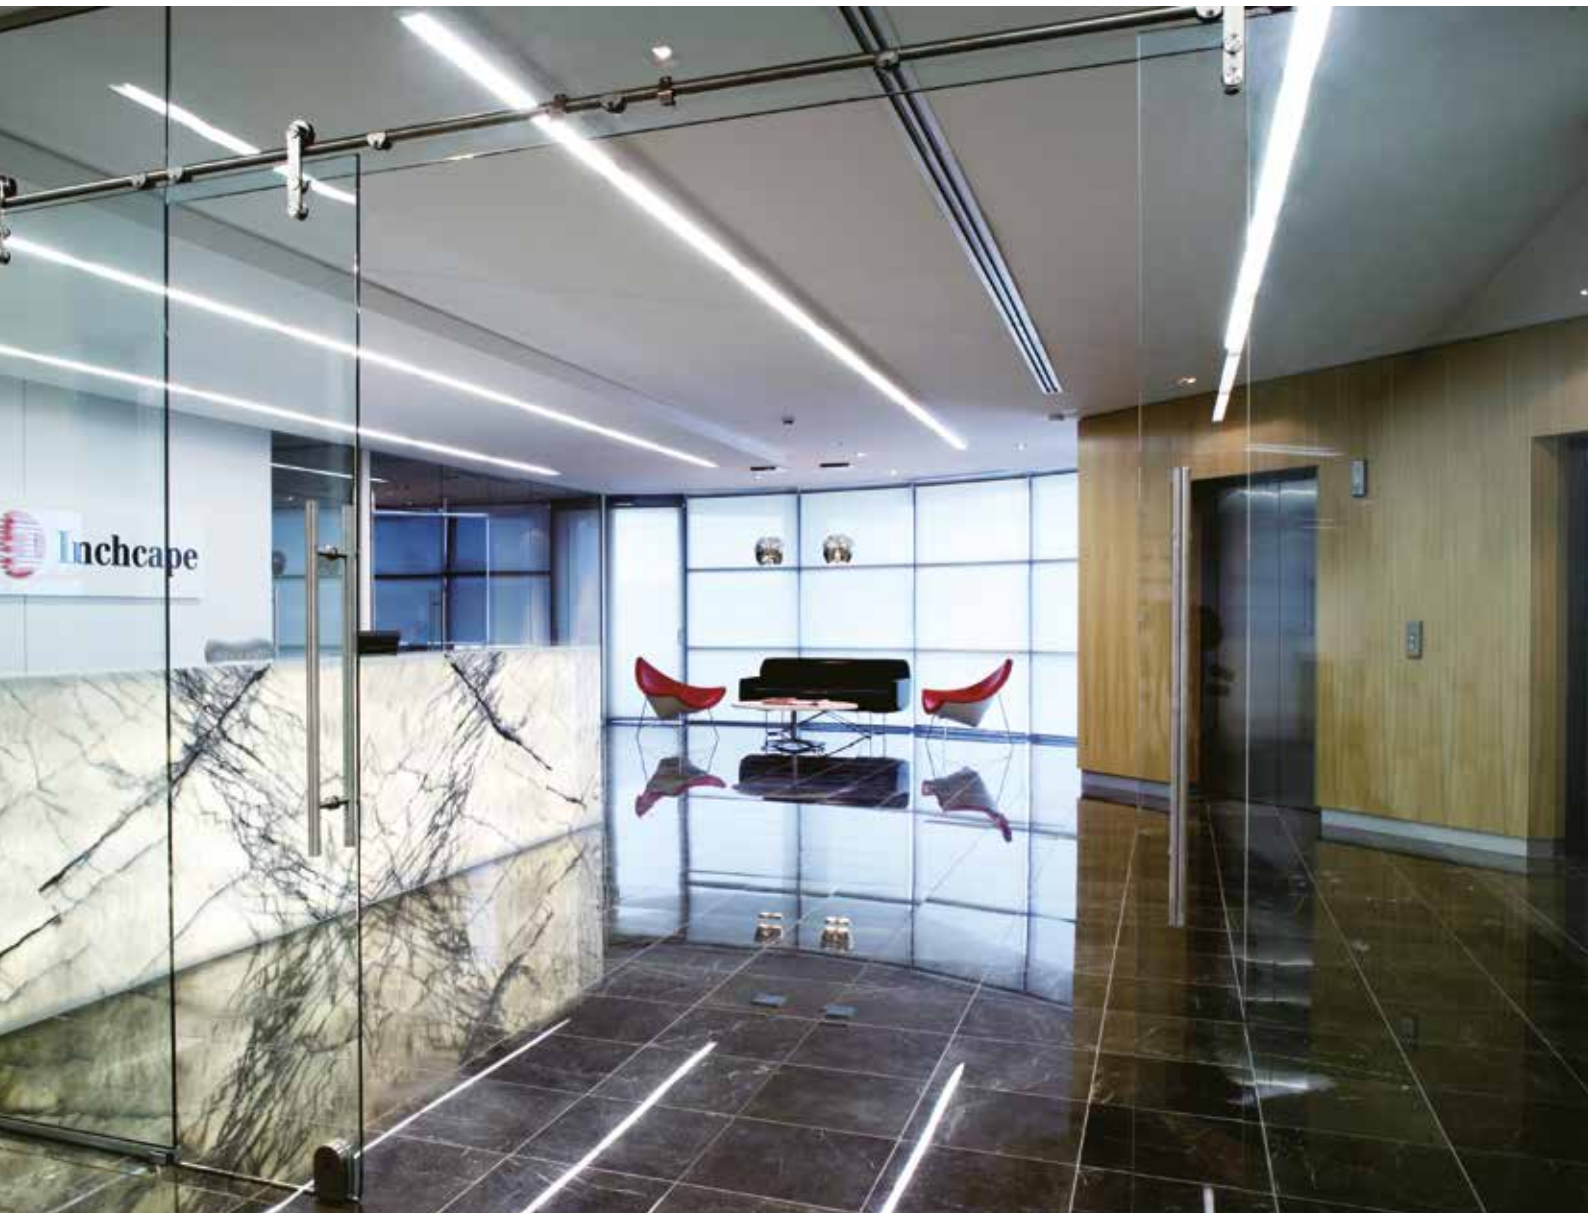

INNEN & AUSSEN

AUTOMATISCHE TÜRANLAGEN

TRANSPARENZ & DISKRETION

INDIVIDUELLE GLASTRENNWÄNDE

MODERN & ZEITLOS

EDEL & FUNKTIONELL

INDIVIDUELLE GLASTRENNWÄNDE

HELL & FILIGRAN

INDIVIDUELLE GLASTRENNWÄNDE

FUNKTIONELL & FLEXIBEL

INDIVIDUELLE GLASTRENNWÄNDE

KREATIV & EINZIGARTIG

INDIVIDUELL & UNVERWECHSELBAR

DEKORATIVE GLASKONZEPTE

ELEGANT & SICHER

Glas
Construction
Andree Ebert